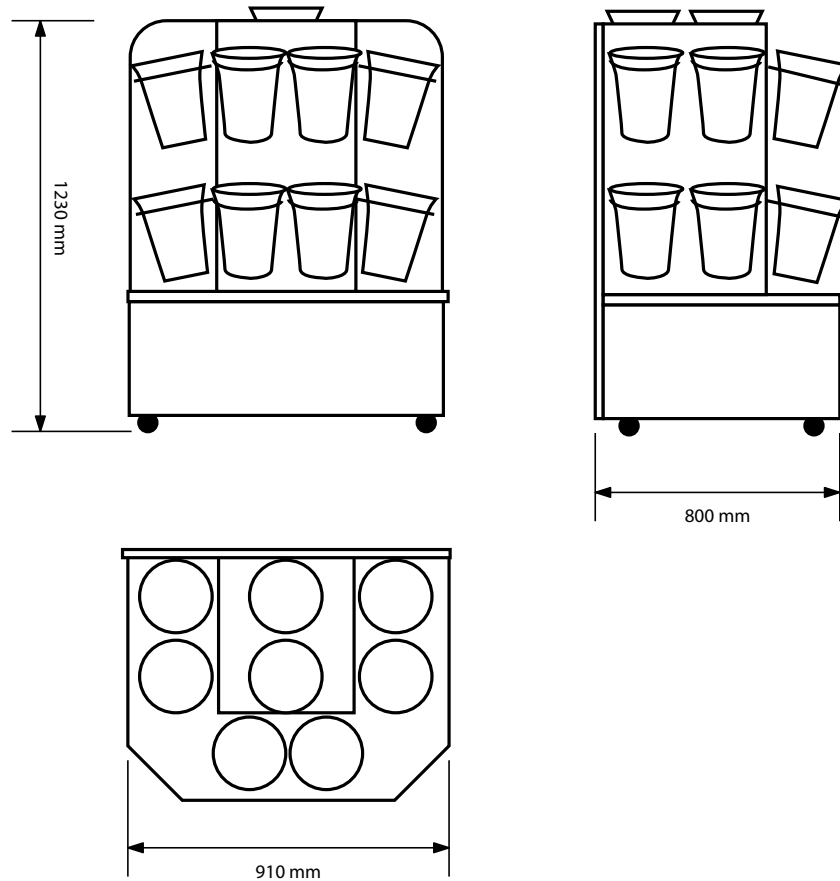

Außer dem *Check Stand 14* führen wir auch einen größeren Blumenkühler unter dem Namen Floritech™ *Blumenverkäufer 21*

Modell Check Stand 14

Maße:	H:123cm	B:92cm	T:80cm
Gewicht:	114 kg		
Anschluß:	230V, 11A, Eindampfgerät 8,7A		
Möbeltemperatur:	2 - 15°C (Fabrikseinstellung: +5°C)		
Umgebungstemperatur:	max 24°C, 50% RH		
	Der Blumenkühler arbeitet auch bei höheren Temperaturen. Gegebenenfalls ist es möglich, dass der Niedriegwärmegrad im Blumenkühler nicht erreicht wird.		