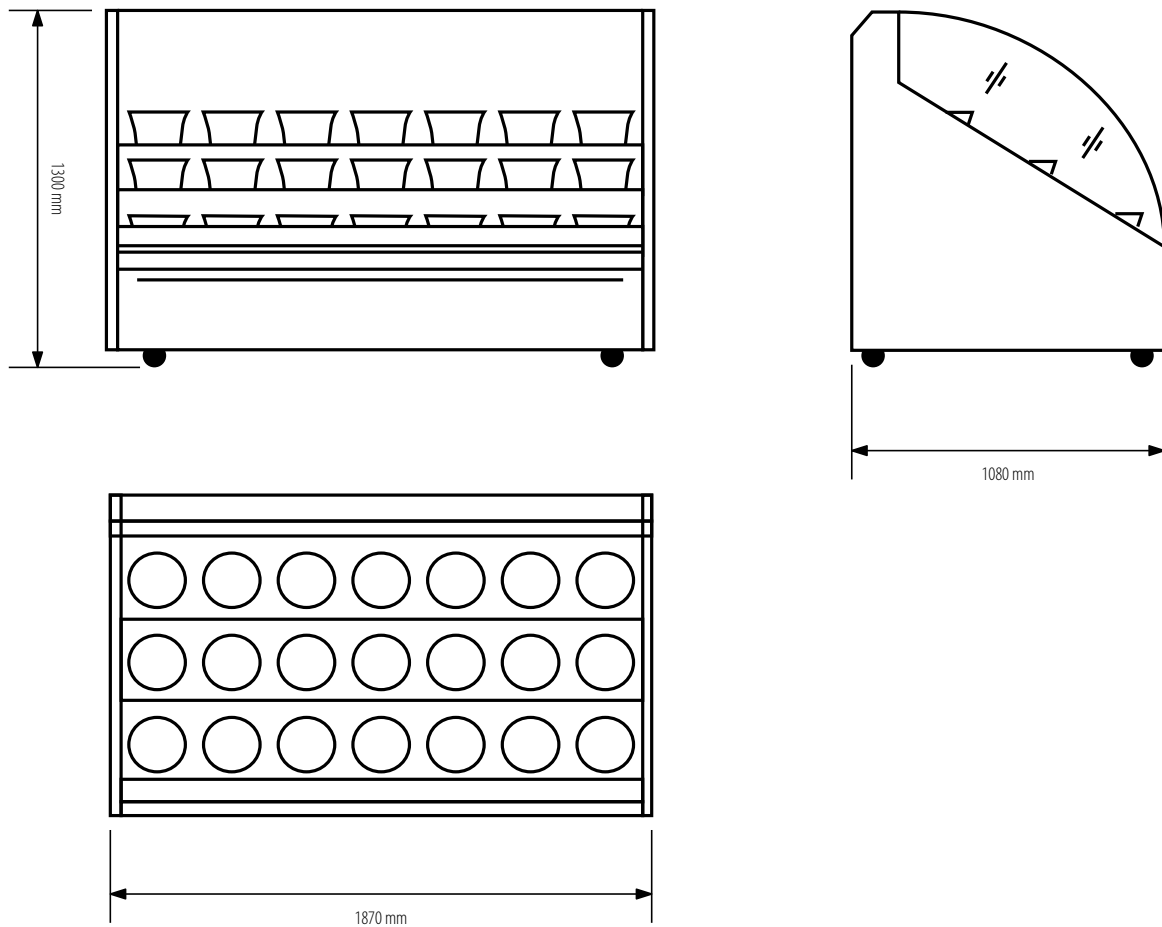

Model Blomsterkøbmand 21

Mål: h: 130 cm b: 187 cm d: 108 cm
Vægt: 248 kg
Tilslutning: 400 V, 16 A, genfordampning: 8,7 A
Møbeltemperatur: 2 - 15° C (fabriksindstilling + 5° C)
Omgivelsestemperatur: max 24° C, 50 % RH