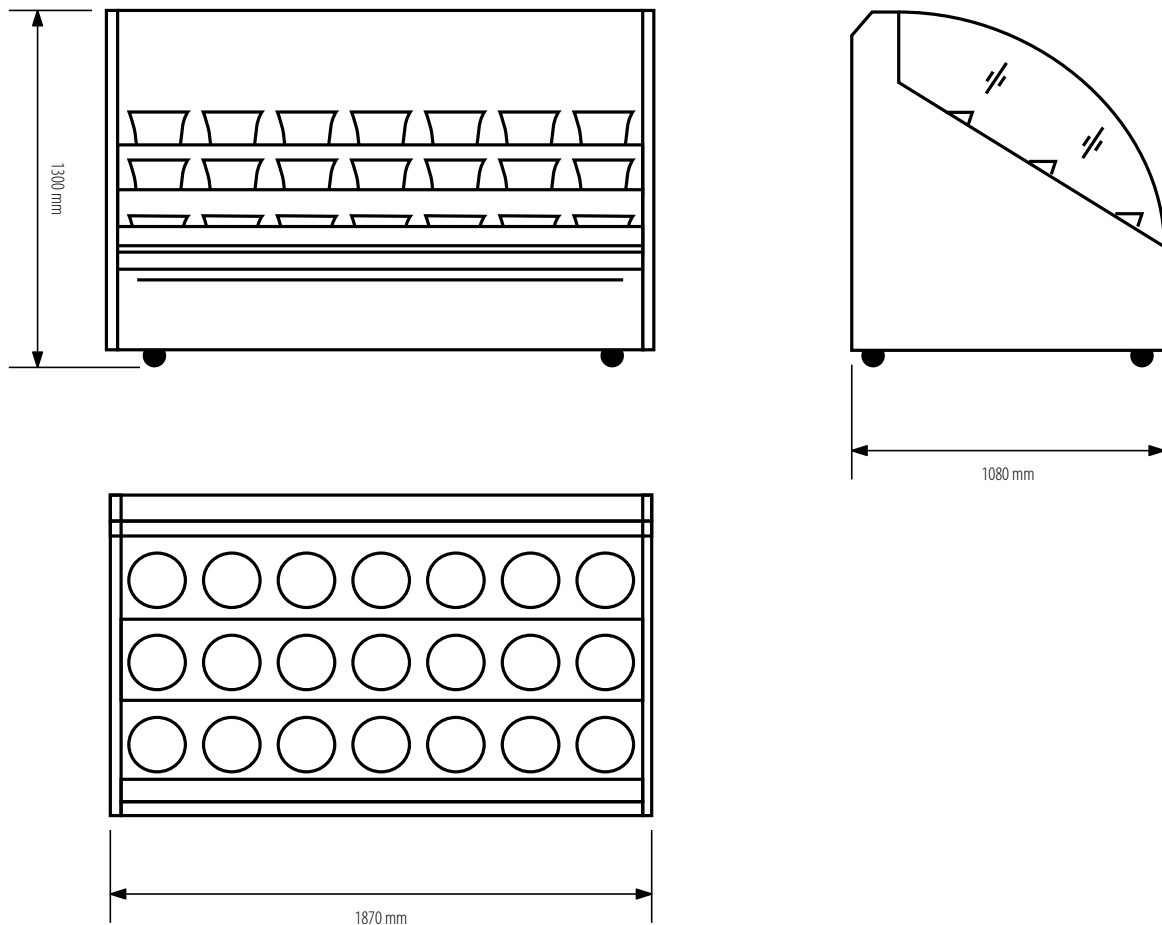

Modell Blumenverkäufer 21

Dimensionen:	H:130cm B:187cm T:108cm
Gewicht:	248 kg
Anschluß:	3 x 400V, 16A, Eindampfgerät 8,7A
Möbeltemperatur:	2 - 15°C (Fabrikseinstellung: +5°C)
Umgebungstemperatur:	max 24°C, 50% RH

Der Blumenkühler arbeitet auch bei höheren Temperaturen.
Gegebenenfalls ist es möglich, dass der Niedrigwärmegrad im Blumenkühler nicht erreicht wird.